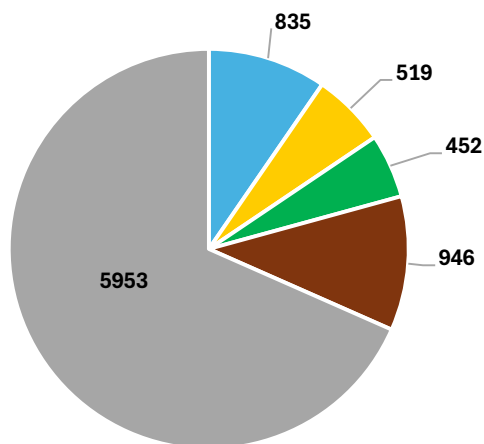

COMPARATIVA GENERACIÓ DE RESIDUS ENTRE L'ANY 2021 I 2024

ACTUA!
AMB ELS CINQ SENTITS
CAP A UNA BANYOLA MÉS SOSTENIBLE

R ÀREA DE MEDI AMBIENT
RESIDUS

RESIDUS GENERATS PER FRACCIONS L'ANY 2021 (en tones)

■ P/C ■ Envasos ■ Vidre ■ FORM ■ Rebuig