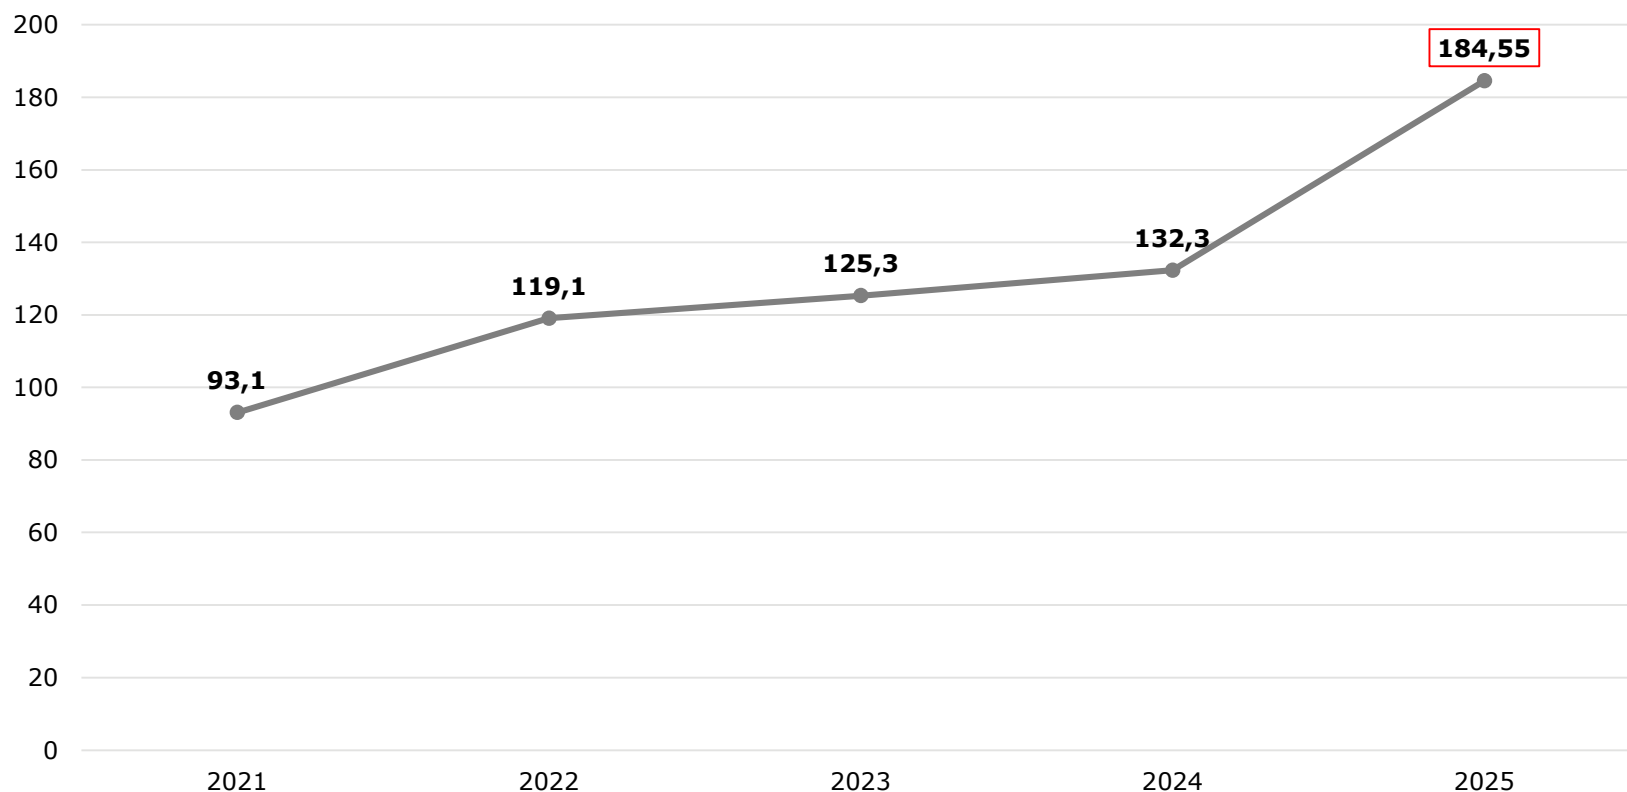

EVOLUCIÓ DELS COSTOS DEL SERVEI DE RECOLLIDA, TRANSPORT I GESTIÓ DE RESIDUS

ACTUA!
AMB ELS CINC SENTITS
CAP A UNA BANYOLA MÉS SOSTENIBLE

R ÀREA DE MEDI AMBIENT
RESIDUS

EVOLUCIÓ DEL PREU PER TONA DE REBUIG ENTRADA A L'ABOCADOR

EVOLUCIÓ DEL PREU PER TONA DE REBUIG ENTRADA A L'ABOCADOR

	HABITANTS	kg/hab dia	% RECICLATGE	% REBUIG
Població 2021	20.053	1,30	40,20	59,80
Població 2022	20.168	1,29	44,70	55,29
Població 2023	20.187	1,30	48,89	51,10
Població 2024	20.492	1,32	49,69	50,30