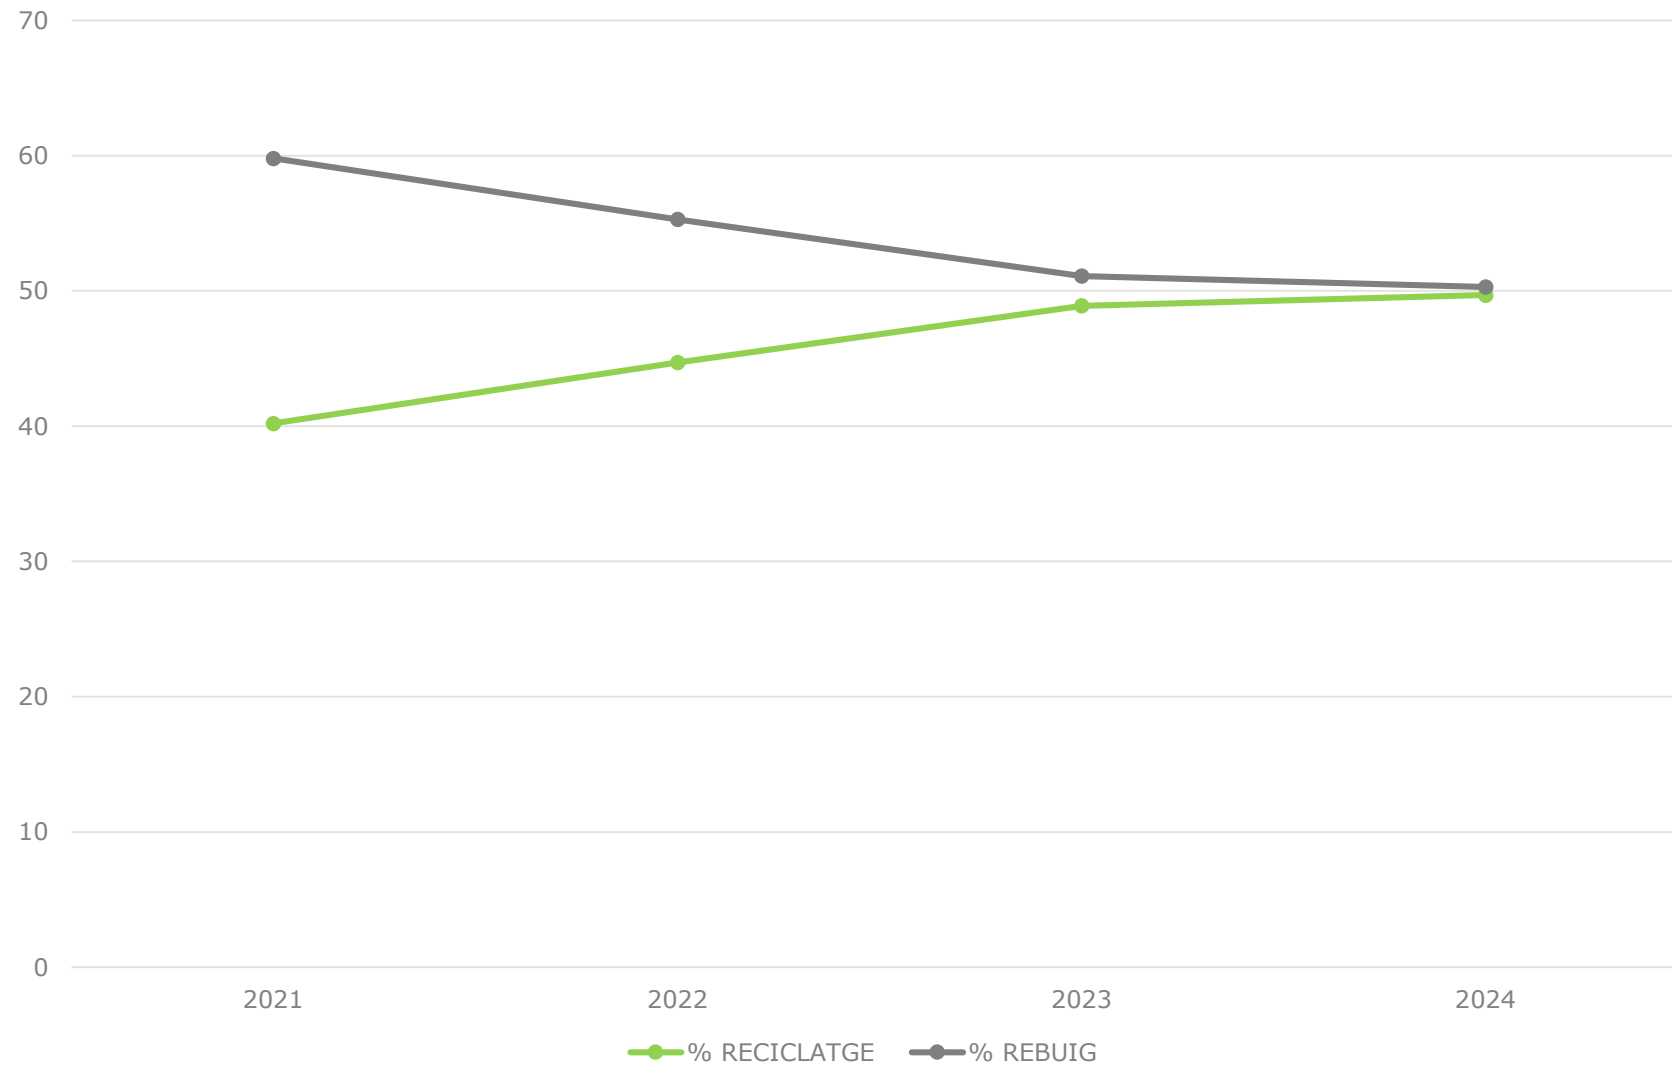

EVOLUCIÓ DELS COSTOS DEL SERVEI DE RECOLLIDA, TRANSPORT I GESTIÓ DE RESIDUS

ACTUA!
AMB ELS CINC SENTITS
CAP A UNA BANYOLA MÉS SOSTENIBLE

R ÀREA DE MEDI AMBIENT
RESIDUS

EVOLUCIÓ DEL PREU PER TONA DE REBUIG ENTRADA A L'ABOCADOR

EVOLUCIÓ DEL PREU PER TONA DE REBUIG ENTRADA A L'ABOCADOR

	HABITANTS	kg/hab dia	% RECICLATGE	% REBUIG
Població 2021	20.053	1,30	40,20	59,80
Població 2022	20.168	1,29	44,70	55,29
Població 2023	20.187	1,30	48,89	51,10
Població 2024	20.492	1,32	49,69	50,30

EVOLUCIÓ DEL PERCENTATGE DE MATÈRIA RECICLADA I DE REBUIG

ACTUA!
AMB ELS CINQ SENTITS
CAP A UNA SANTALER MÉS SOSTENIBLE

R ÀREA DE MEDI AMBIENT
RESIDUS

EVOLUCIÓ DEL PERCENTATGE DE MATÈRIA RECICLADA I REBUIG