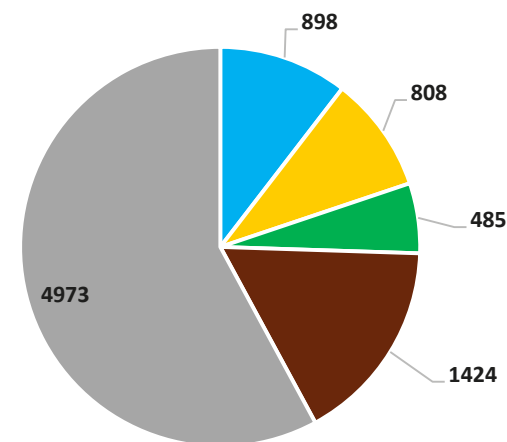

RESIDUS GENERATS PER FRACCIONS L'ANY 2024 (en tones)

■ P/C ■ Envasos ■ Vidre ■ FORM ■ Rebuig

980 tones de rebuig de menys gràcies a la millora del contracte de residus, la implantació del PaP Comercial i l'inici del PaP Domèstic