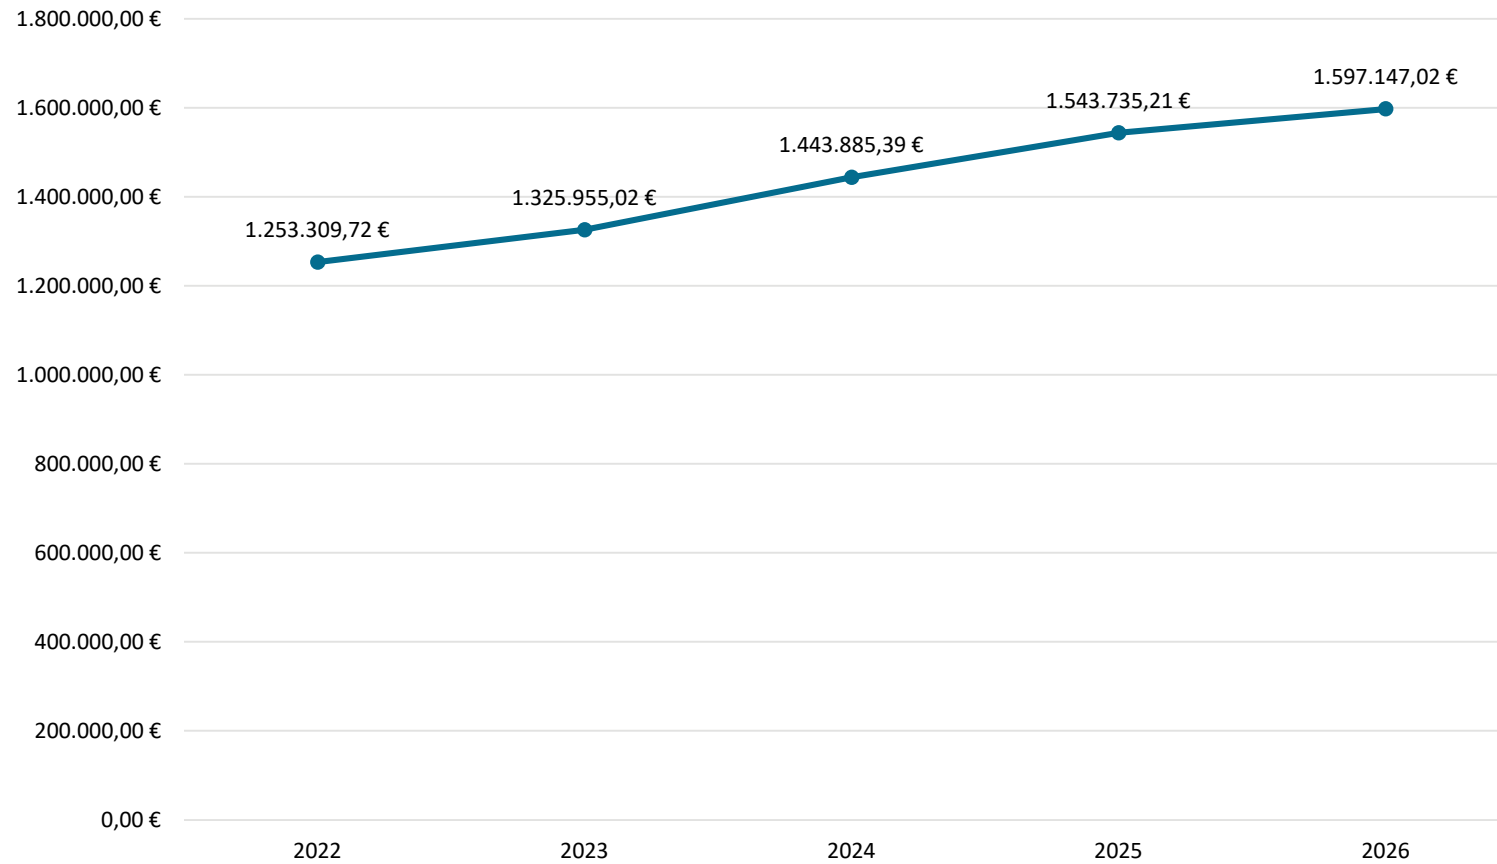

EVOLUCIÓ DELS COSTOS DEL SERVEI DE RECOLLIDA, TRANSPORT I GESTIÓ DE RESIDUS

ACTUA!
AMB ELS CINC SENTITS
CAP A UNA BANYOLA MÉS SOSTENIBLE

R ÀREA DE MEDI AMBIENT
RESIDUS